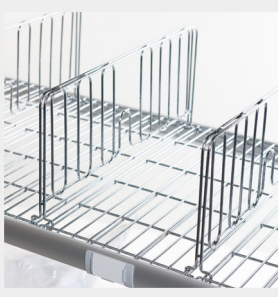

» UBeFlex® D-type vakverdeler in verchroomd staal

Artikelnummer	Buitenafmetingen
16010 00069	300 x 600 mm