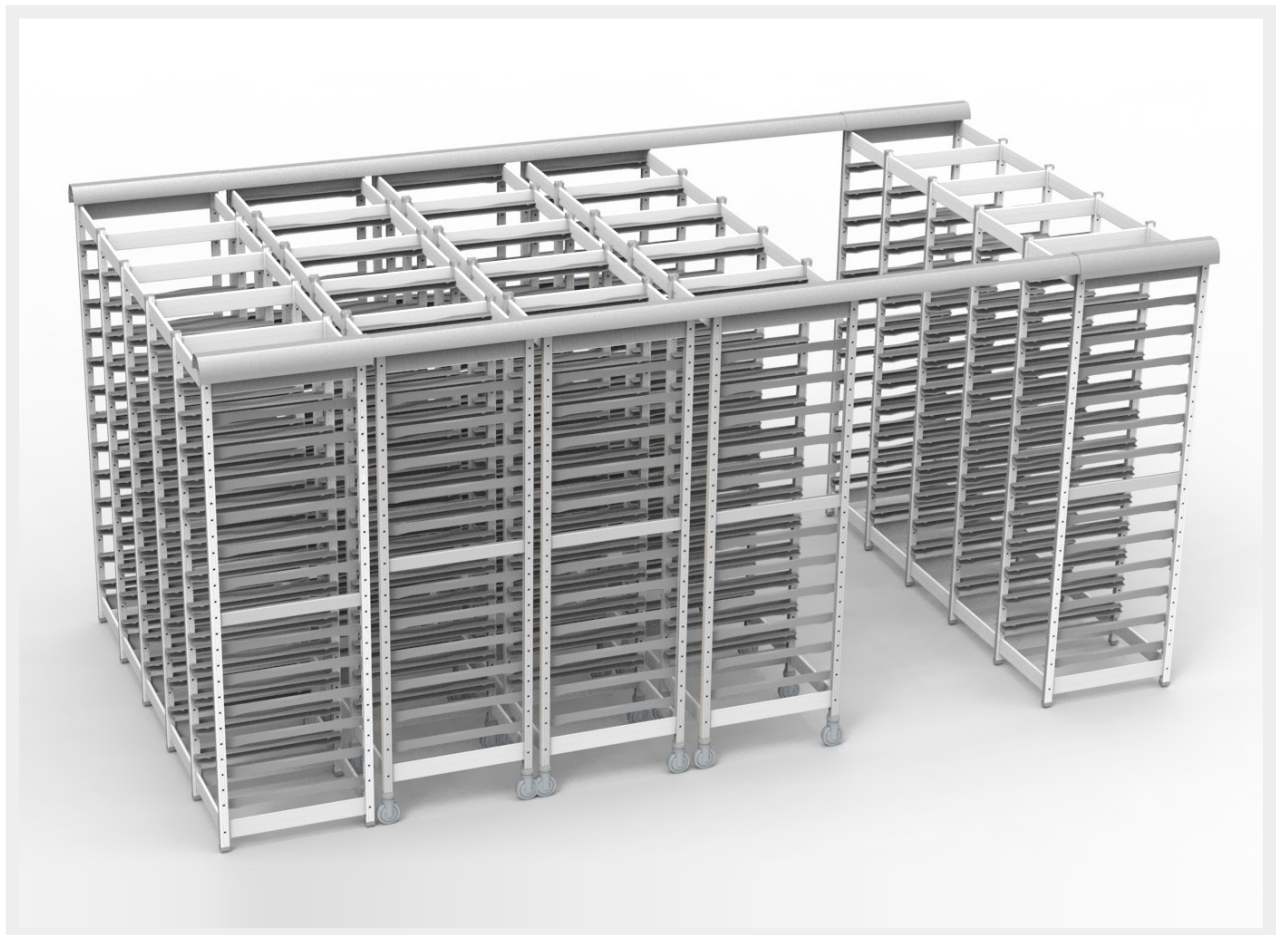

UBeTrack™ mobiel opslagsysteem

UBeTrack™ is een plaatsbesparend opslagsysteem doordat de rekken verschuifbaar zijn.

De structuur is zeer licht zodat de mobiele rekken vlot verplaatsbaar zijn. Het resultaat is een uniek opslagsysteem vervaardigd uit geanodiseerd aluminium en hoogwaardige antistatische kunststofmaterialen, waardoor het zowel in steriele opslag als niet-steriele ruimtes ingezet kan worden.

» Optimaal labelen

Er is een nieuw eigen ontwerp voor "klik" etikethouders voor de schappen. Deze klikken eenvoudig op om het even welke locatie op de voorzijde van het schap en kunnen voorzien worden van een insert. Doordat deze etikethouders niet boven de rand van het schap uitsteken, kan u zonder hapering grotere pakketten of containers van de schappen afnemen. Voor de kolommen zijn er specifieke etikethouders die ook eenvoudig op de profielen geklikt kunnen worden. Alle varianten vindt u verder terug.

» Identificatie

Optioneel kan u de UBeTrack™ voorzien van gekleurde PVC strips (verpakt per 10 stuks) ter vervanging van de standaard grijze profielen om uw opslag te personaliseren per afdeling, of om bv. een kleurcodering te gebruiken voor locatietoewijzing per discipline in de opslag binnen uw CSA.

» Werking en aanbouw opstellingen

De UBeTrack™ bestaat telkens uit minstens 1 volledige opstelling waaraan extra aanbouw opstellingen kunnen gekoppeld worden.

Eén UBeTrack™ opstelling kan bestaan uit 2 of 3 mobiele rekken. De totale breedte kan variëren, zie onderstaande illustratie. Dit kan in stappen van 25 mm tot maximum 250 mm waarbij de gangbreedte mee varieert.