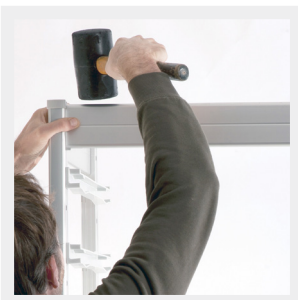

» Eenvoudige montage

De montage is gebaseerd op het UBeFlex® concept en gaat dus zeer snel. Omdat het geleidingssysteem zich bovenaan bevindt is er geen vloerfixatie.

De pakketten met de bouwelementen zijn gemakkelijk te hanteren en passen in een standaard lift.