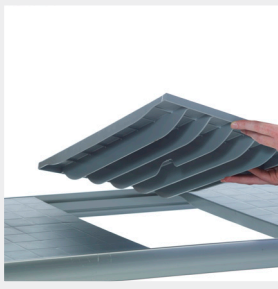

» UBeTrack™ mobiel opslagsysteem

» UBeFlex® D-type set voor volle schappen in kunststof

Artikelnummer	Breedte	Diepte	Beschrijving
16010 00043	300 mm (1 x 300 mm)	600 mm	Inclusief schappen, profielen, haakjes en afdekdoppen
16010 00044	600 mm (2 x 300 mm)	600 mm