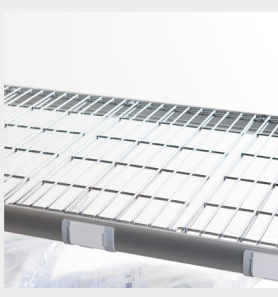

» UBeFlex® afdekdopje voor afdekken ongebruikte posities

Artikelnummer	Beschrijving
99010 00020	100 stuks/zakje

» UBeTrack™ mobiel opslagsysteem

» UBeFlex® D-type set voor volle schappen in kunststof

Artikelnummer	Breedte	Diepte	Beschrijving
16010 00043	300 mm (1 x 300 mm)	600 mm	Inclusief schappen, profielen, haakjes en afdekdoppen
16010 00044	600 mm (2 x 300 mm)	600 mm	