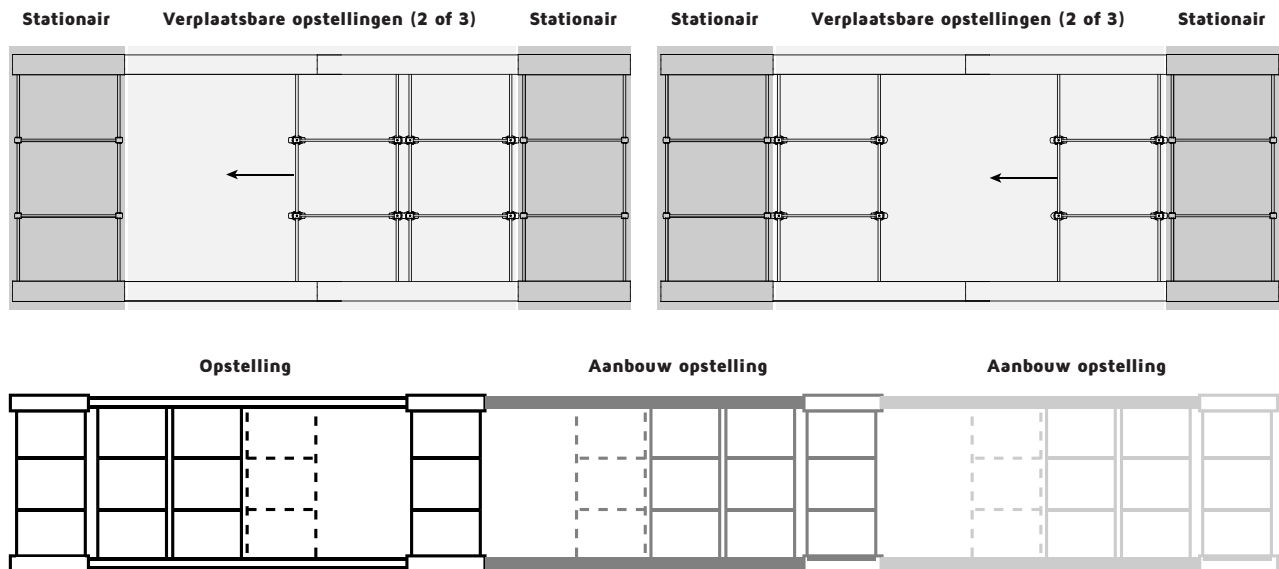

» Werking en aanbouw opstellingen

De UBeTrack™ bestaat telkens uit minstens 1 volledige opstelling waaraan extra aanbouw opstellingen kunnen gekoppeld worden.

Eén UBeTrack™ opstelling kan bestaan uit 2 of 3 mobiele rekken. De totale breedte kan variëren, zie onderstaande illustratie. Dit kan in stappen van 25 mm tot maximum 250 mm waarbij de gangbreedte mee varieert.