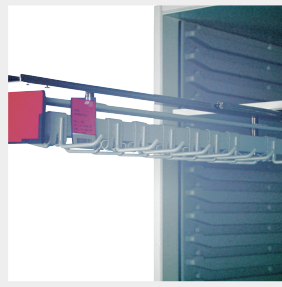

» UBeTrack™ mobiel opslagsysteem

» Katheterhouder met verstelbare haken op melamine plaat*

Artikelnummer	Type	Beschrijving	Buitenafmetingen
1867580	ISO W-type	1 telescopische geleider met 14 (2 x 7) haken	600 x 400 mm
1867581	ISO W-type	2 telescopische geleiders met 14 (2 x 7) haken	600 x 400 mm
1867582	ISO W-type	3 telescopische geleiders met 14 (2 x 7) haken	600 x 400 mm
1867583	ISO D-type	1 telescopische geleider met 20 (2 x 10) haken	600 x 400 mm
1867584	ISO D-type	2 telescopische geleiders met 20 (2 x 10) haken	600 x 400 mm

* Katheterhouder enkel te gebruiken in stationaire rekken.