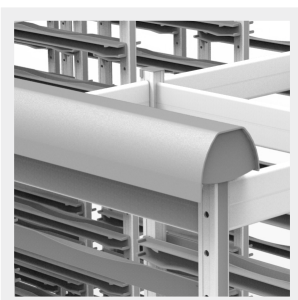

» Hygiënisch

Het geleidingssysteem dat zich bovenaan bevindt wordt overkapt door een beschermkap, zodat stof niet in de geleiding kan vallen en het geheel gemakkelijk gereinigd en ontsmet kan worden.

Doordat er geen vloerrails aanwezig zijn, blijft de vloer vrij voor reiniging en kan er probleemloos met transportwagens gepasseerd worden.