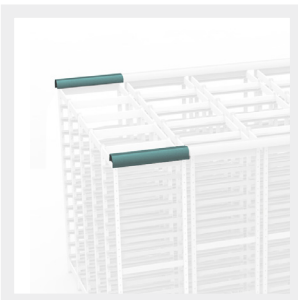

» UBeTrack™ montagekit

Artikelnummer	Beschrijving
16011 00015	1 kit per stationair rek